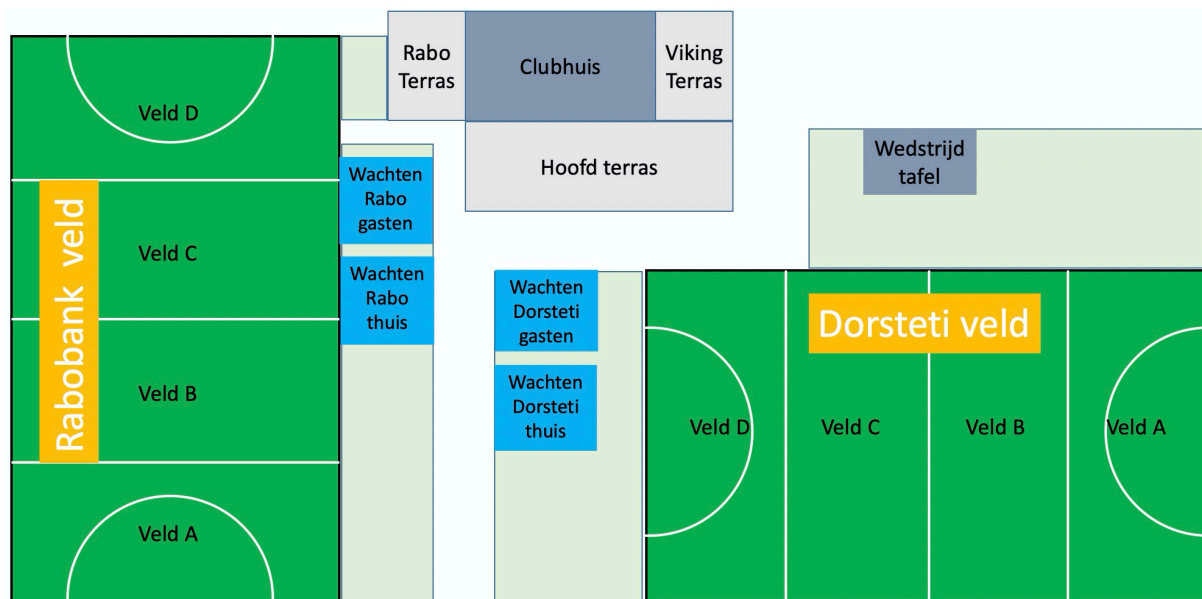

CORONA FLYER HV DORSTETI

Versie 2.1 d.d. 29-09-2020 nav aanscherping

Wij wensen u een plezierig, sportief en gezond verblijf toe.

Plattegrond HV Dorsteti

QR code voor registratie kantine