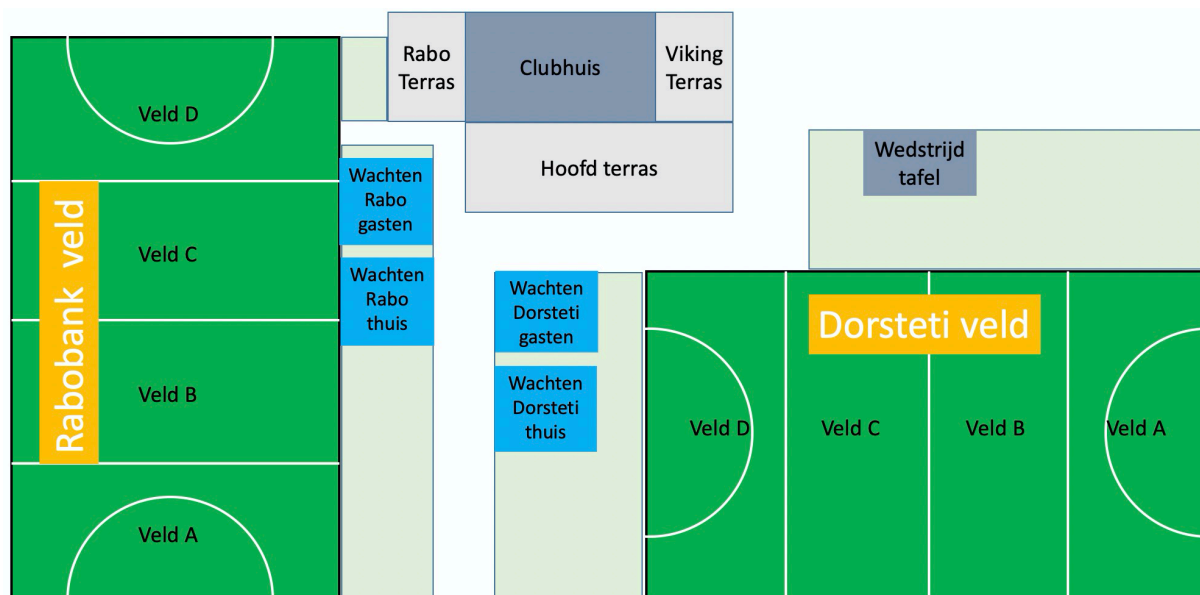

CORONA FLYER HV DORSTETI

Versie 1.24 d.d. 04-09-2020

Plattegrond HV Dorsteti

QR code voor registratie kantine